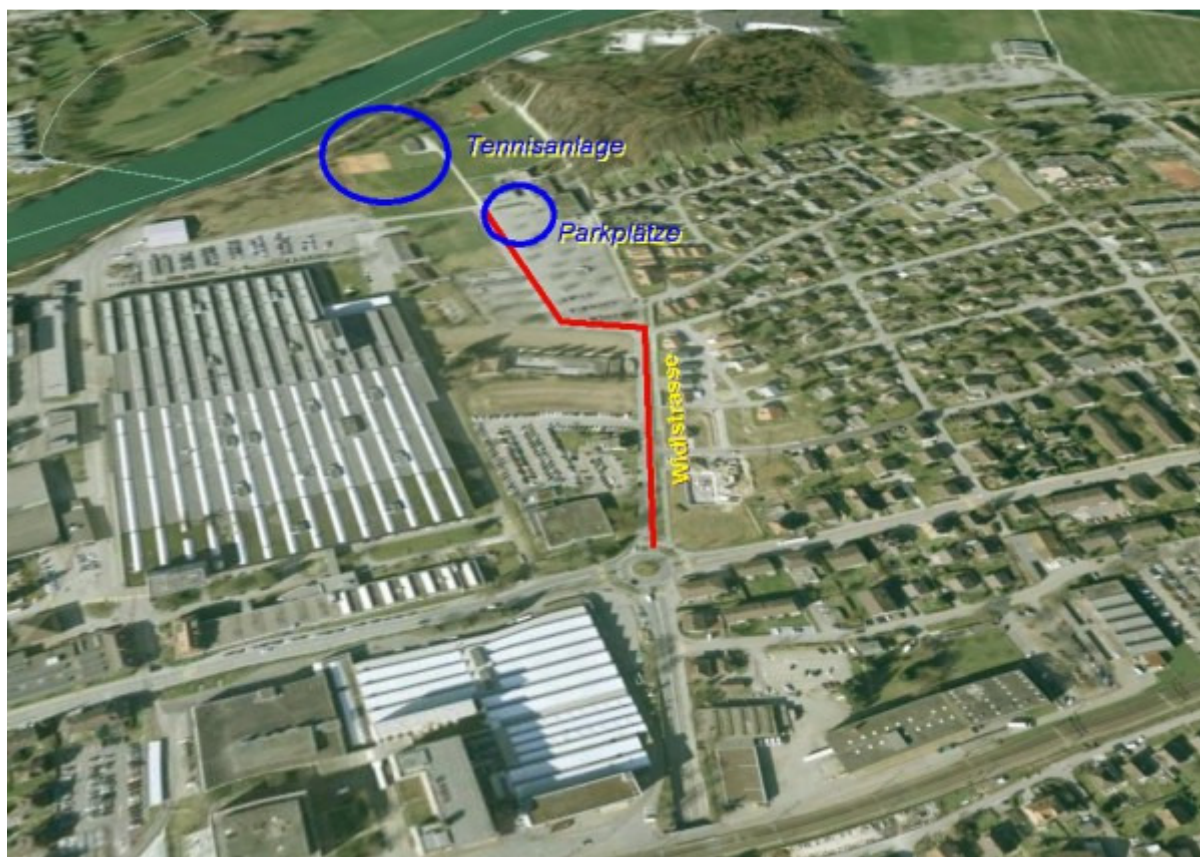

Anfahrt zur Anlage TC Widi Zuchwil

Beim Kreisel **Juraplatz** (Scintillaplatz) Richtung Norden auf der **Widistrasse** bis zu den Parkplätzen (halb links) – siehe Foto. Der Tennisplatz und andere Sportanlagen von Zuchwil liegen in einer ruhigen Zone direkt südlich der Aare.